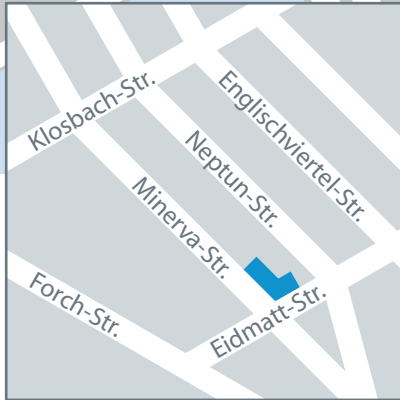

Anfahrt Careum

Bildungszentrum:

ab Zürich Hauptbahnhof
Tram 6, Richtung Zoo bis
Haltestelle «Platte»

ab Stadelhofen/Bellevue,
Tram 5, Richtung Kirche Fluntern
bis Haltestelle «Platte»

● Haltestelle «Platte»

- Tram 5/6
- Careum 1
- Careum 2
- 3 Einfahrt Parkhaus,
Pestalozzistrasse 9

Fussweg Gloriastrasse 16 –
Minervastrasse 99:
Dauer 18 Min.

Anfahrt Ausbildungsklinik

Dentalhygiene:

ab Zürich Hauptbahnhof
Tram 11, Richtung Rehalp
bis Haltestelle «Kreuzplatz»

ab Bellevue/Stadelhofen
Tram 11, Richtung Rehalp
Tram 15, Richtung Klusplatz
bis Haltestelle «Kreuzplatz»

ab Haltestelle «Platte»

Tram 5, Richtung BH Enge
bis Haltestelle «Kunsthhaus»
Bus 31, Richtung Hegibachplatz
bis Haltestelle «Kreuzplatz»

ab Kreuzplatz 2 Min. Fussweg