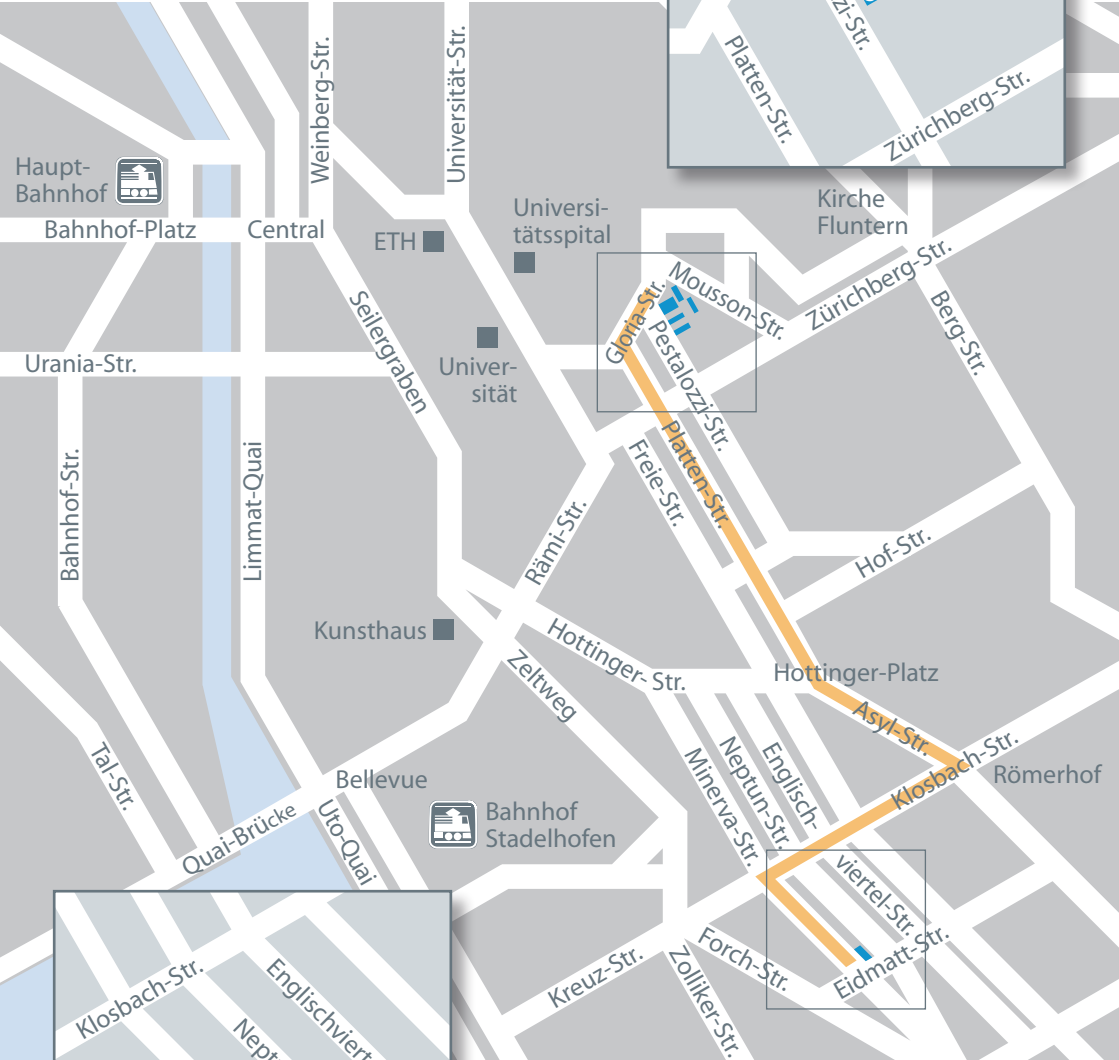

Anfahrt Careum

Bildungszentrum:

ab Zürich Hauptbahnhof
Tram 6, Richtung Zoo bis
Haltestelle «Platte»

ab Stadelhofen/Bellevue,
Tram 5, Richtung Kirche Fluntern
bis Haltestelle «Platte»

● Haltestelle «Platte»

- Tram 5/6
- Careum 1
- Careum 2
- 3 Einfahrt Parkhaus,
Pestalozzistrasse 9

Fussweg Gloriastrasse 16 –
Minervastrasse 99:
Dauer 18 Min.

Anfahrt Ausbildungsklinik

Dentalhygiene:

ab Zürich Hauptbahnhof
Tram 11, Richtung Rehalp
bis Haltestelle «Kreuzplatz»

ab Bellevue/Stadelhofen
Tram 11, Richtung Rehalp
Tram 15, Richtung Klusplatz
bis Haltestelle «Kreuzplatz»

ab Haltestelle «Platte»

Tram 5, Richtung BH Enge
bis Haltestelle «Kunsthhaus»
Bus 31, Richtung Hegibachplatz
bis Haltestelle «Kreuzplatz»

ab Kreuzplatz 2 Min. Fussweg